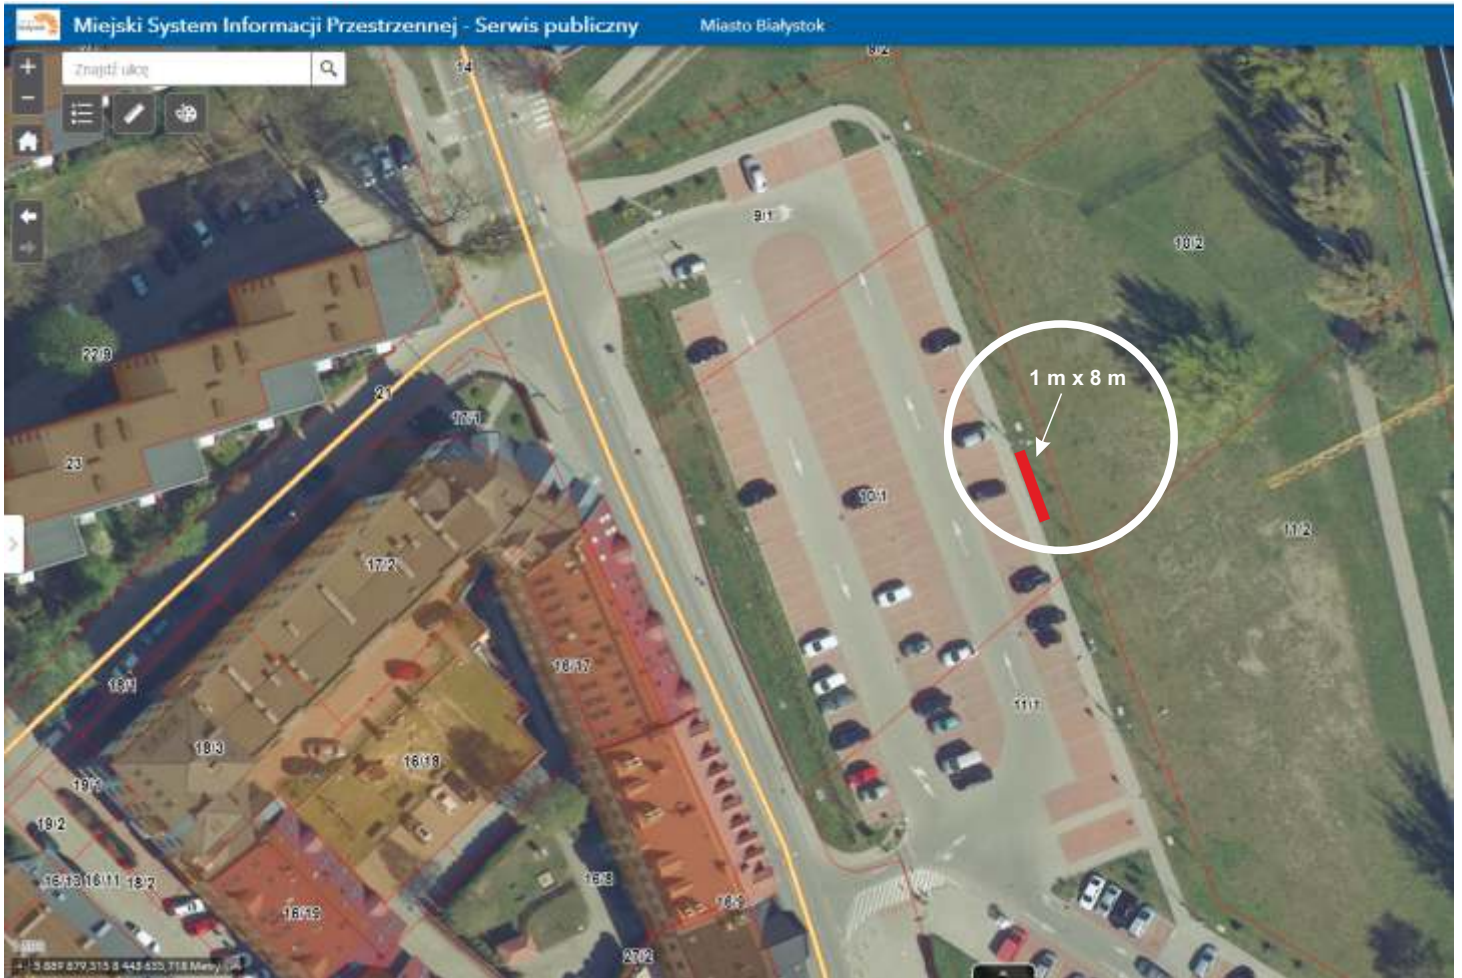

Parking Pływalni Sportowej przy ul. Włókienniczej 4 w Białymstoku

Parking Pływalni Rodzinnej przy ul. Stromej 1a w Białymstoku