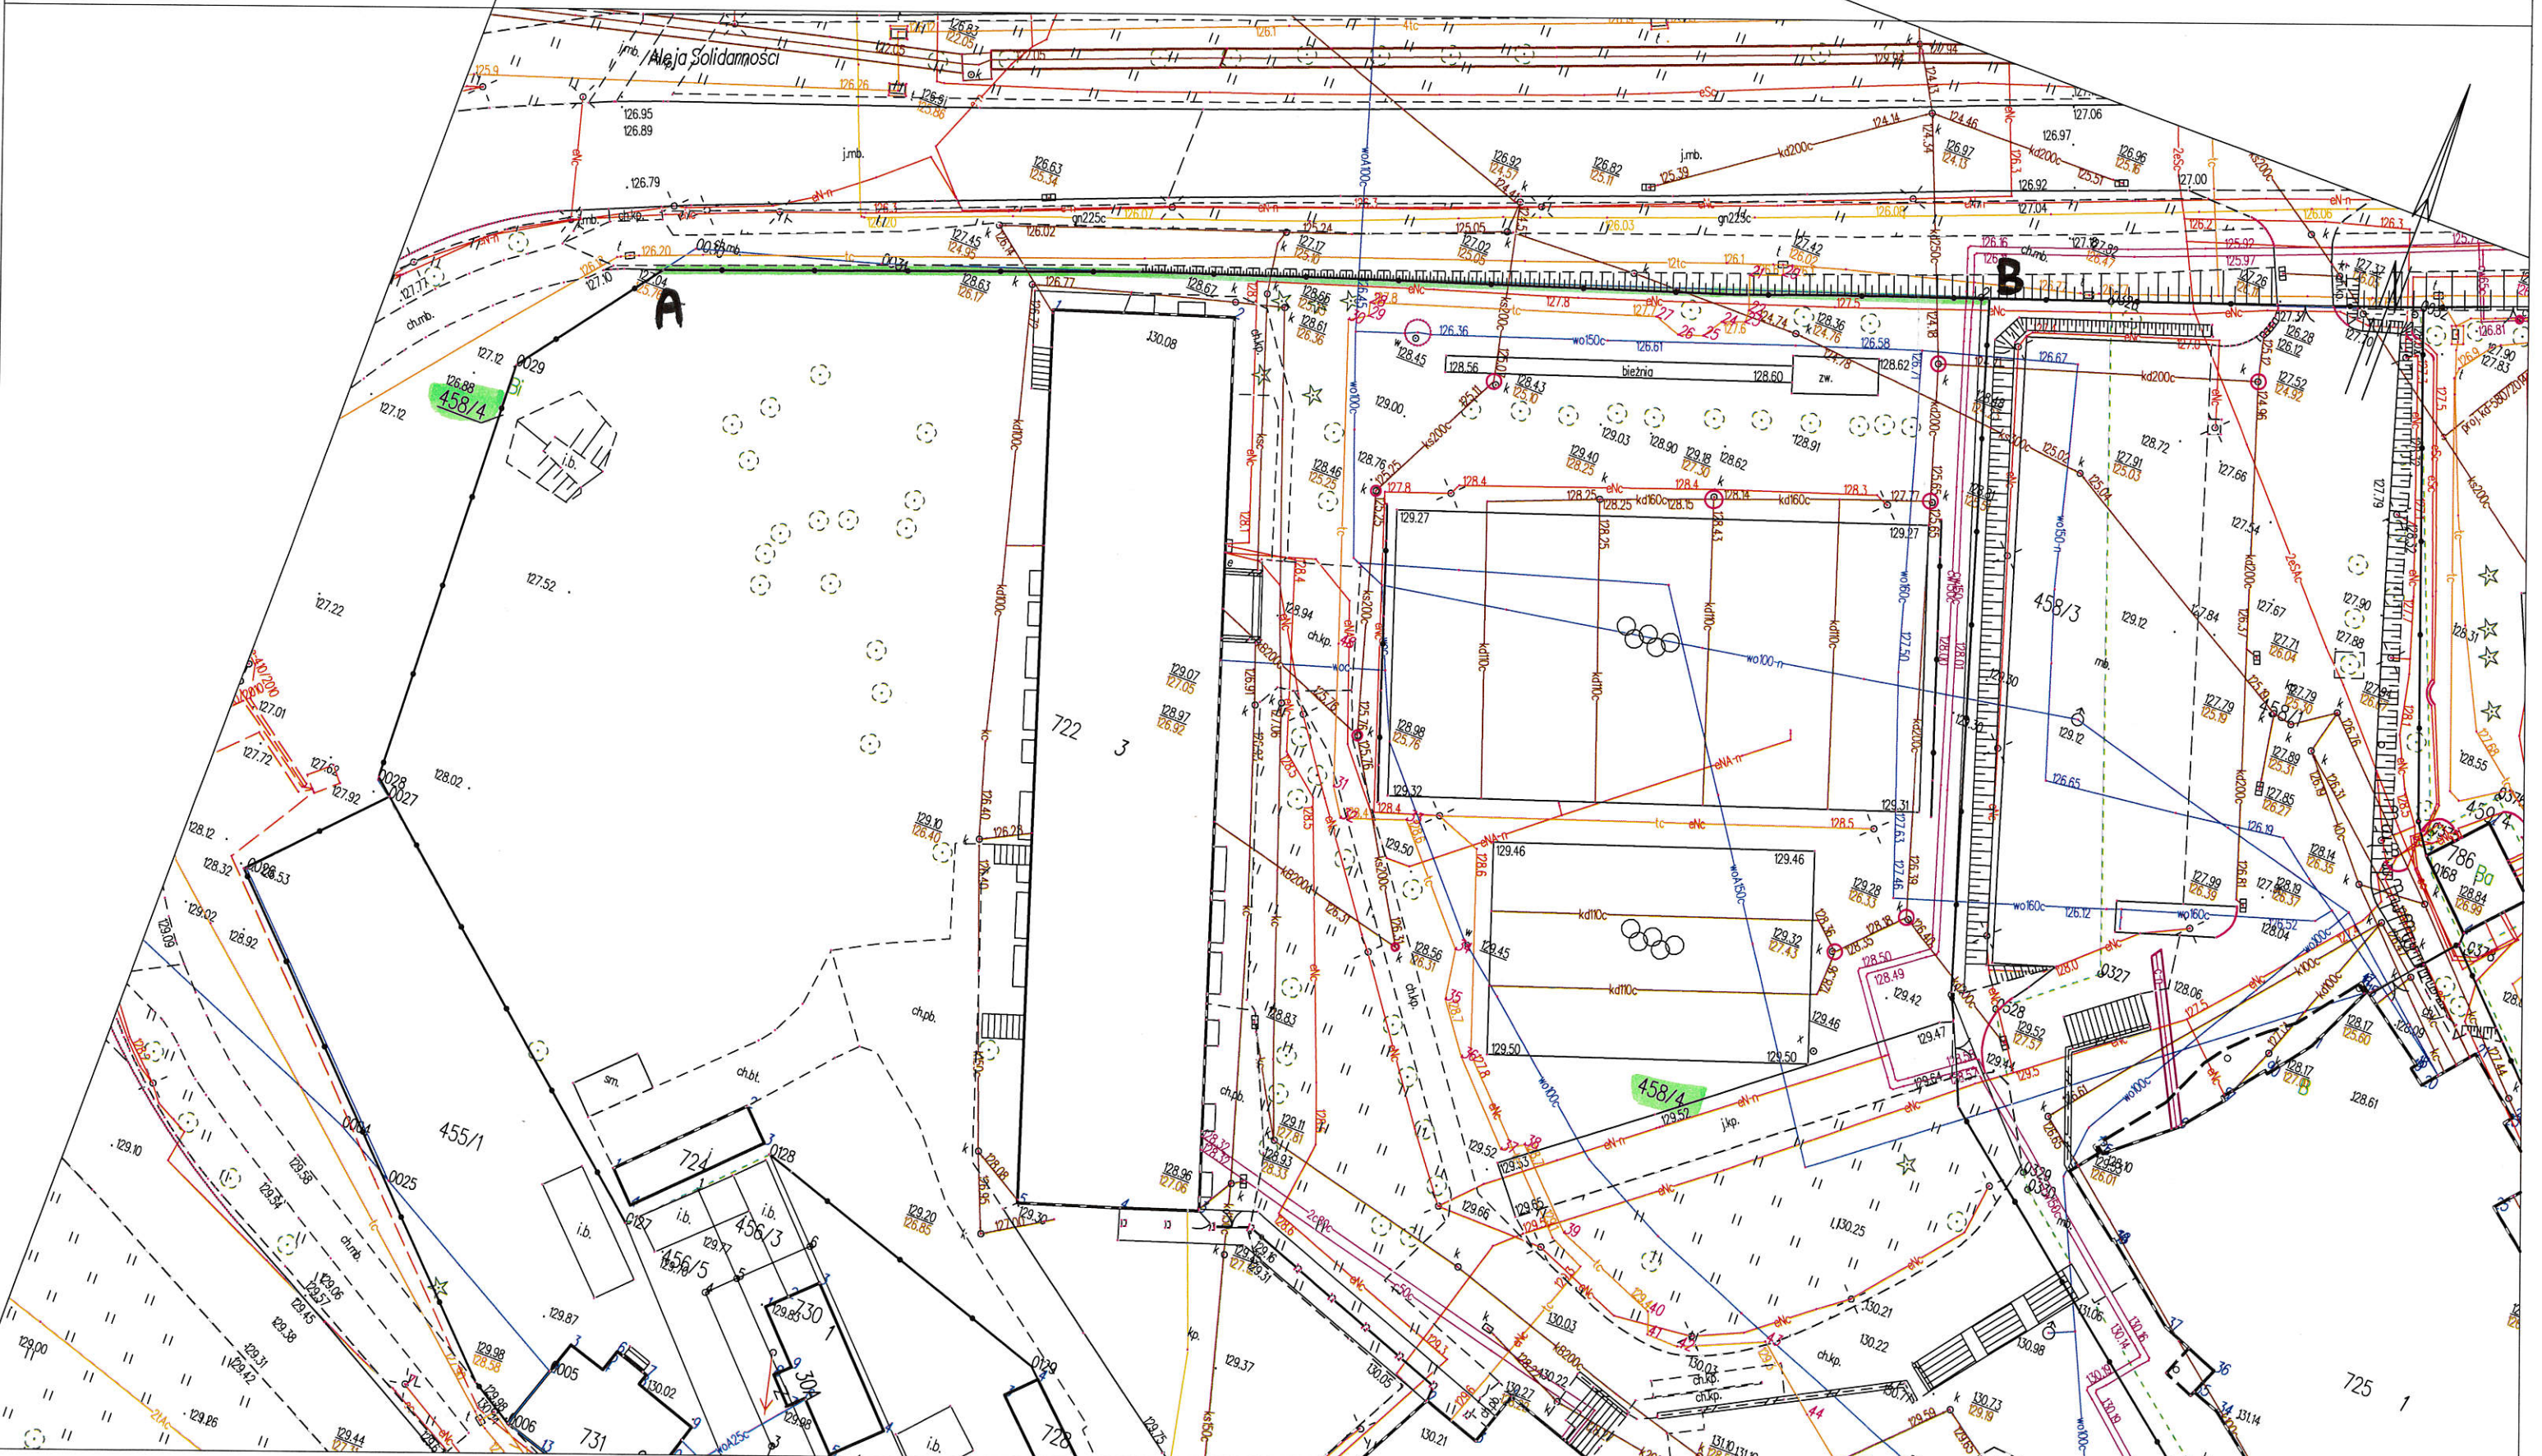

### WYRYS Z MAPY EWIDENCYJNEJ

SKALA 1:500

Układ wsp. płaskich: 2000 strefa 8 (24°), układ odn.: Kronsztadt 86

*gpa*

Ogrodzenie przy ZS 16

Ogrodzenie przy ZS 16