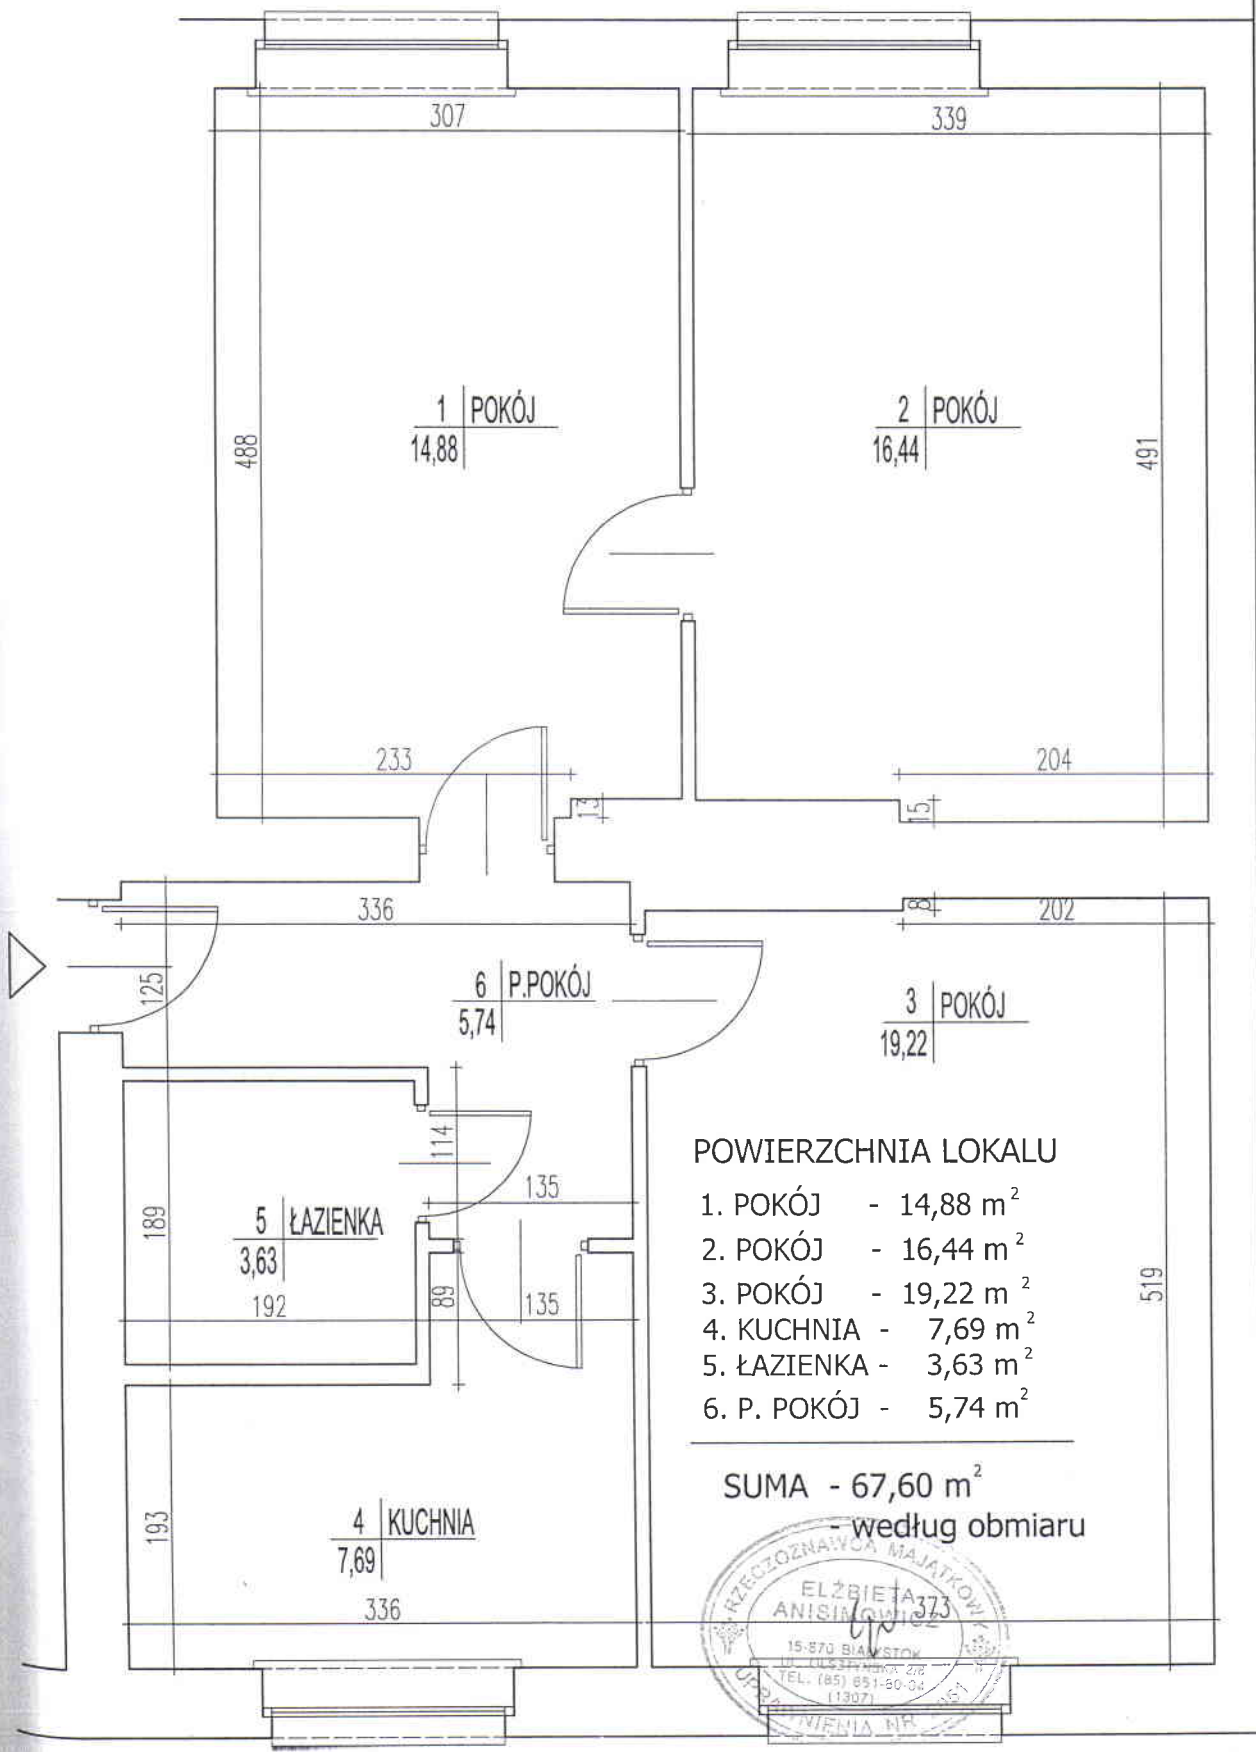

RZUT LOKALU skala 1:50

Białystok ul. Sienkiewicza 44 m 3

POWIERZCHNIA LOKALU

- 1. POKÓJ - 14,88 m²
- 2. POKÓJ - 16,44 m²
- 3. POKÓJ - 19,22 m²
- 4. KUCHNIA - 7,69 m²
- 5. ŁAZIENKA - 3,63 m²
- 6. P. POKÓJ - 5,74 m²

SUMA - 67,60 m²
według obmiaru